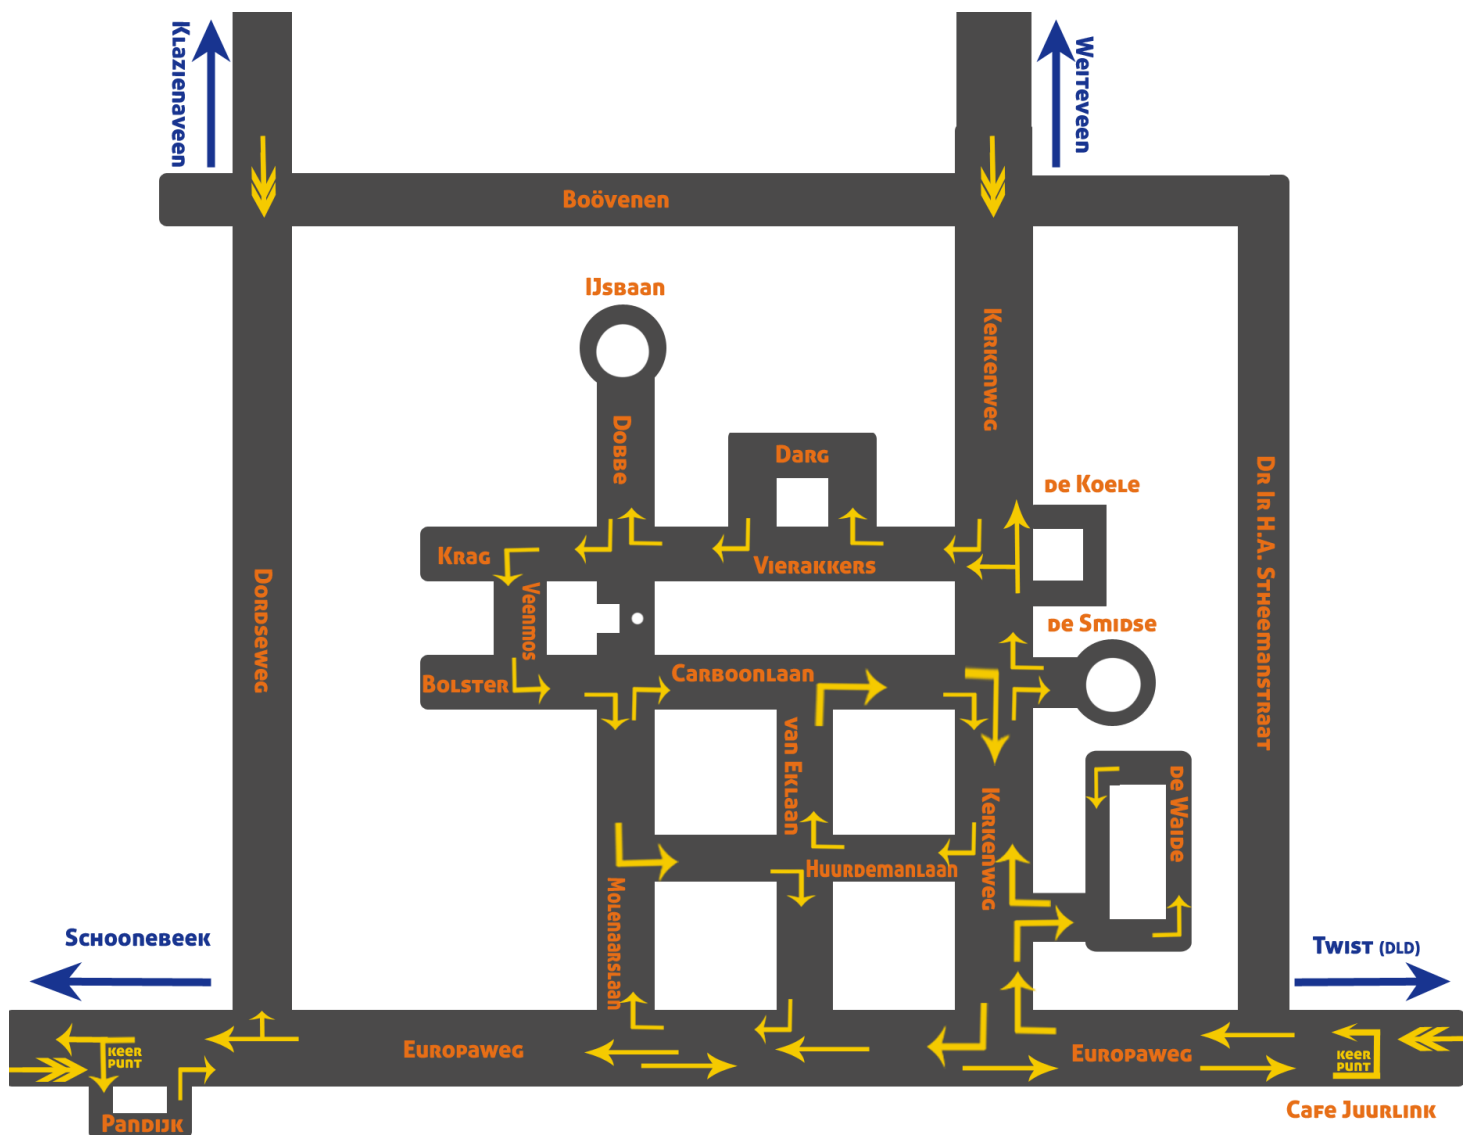

Lichtroute Volksfeest 2015

U bevindt zich op de :

europaweg
europaweg

europaweg
europaweg van af twist
europaweg
europaweg
kerkenweg
De Waide
De Waide
kerkenweg
de smidse
kerkenweg
kerkenweg van uit weiteveen
de vierakkers
de darg
de vierakkers
de dobbe
de dobbe
de vierakkers
veenmos
veenmos
veenmos
carboonlaan
molenaarslaan
huurdemanlaan
van eklaan
europaweg
molenaarslaan
molenaarslaan
carboonlaan
carboonlaan
kerkenweg
huurdemanlaan
van eklaan
kerkenweg
europaweg
europaweg
europaweg
dordseweg
europaweg
europaweg
pandijk
europaweg
europaweg
europaweg
europaweg
europaweg

Ten hoogte van de:

stheemanstraat
grens

grens
grens
stheemanstraat
kerkenweg
De Waide

kerkenweg
de smidse
kerkenweg
de vierakkers

de darg
de vierakkers
de dobbe
ijsbaan
de vierakkers
veenmos
krach
veenmos
carboonlaan
molenaarslaan
huurdemanlaan
van eklaan
europaweg
molenaarslaan
hurdemanlaan
carboonlaan
van eklaan
kerkenweg
huurdemanlaan
van eklaan
carboonlaan
europaweg
van eklaan
molenaarslaan
dordseweg
europaweg
pandijk
voor pandijk
europaweg
dordseweg
molenaarslaan
van eklaan
kerkenweg

U gaat:

recht door
einde recht door vervolg keren
fietsers keren na 200 m
fietsers keren
begin recht door p volgen
recht door
rechtsaf
rechtsaf
rechts aanhouden en rondrijden
rechtsaf
rechtsaf
rechtsaf
rechtsaf
einde recht door vervolg rechtsaf
begin linksaf p volgen
rechtsaf
rechtsaf
rechtsaf
keren
rechtsaf
linksaf
recht door
linksaf
recht door
rechtsaf
linksaf let op kruisend verkeer
rechtsaf
rechtsaf
rechtsaf
rechtsaf
1x rechtsaf 2x recht door
recht door let op kruisend verkeer
rechtsaf
recht door
1x rechtsaf 2x rechtsaf
1x rechtsaf 2x recht door
rechtsaf
rechtsaf
rechtsaf
recht door
1x rechtsaf 2x recht door
einde rechtsaf vervolg recht door
begin rechtsaf p volgen
einde recht door vervolg linksaf
begin recht door p volgen
vervolg rechtsaf tot aan grens 8.5 km
recht door
recht door
recht door